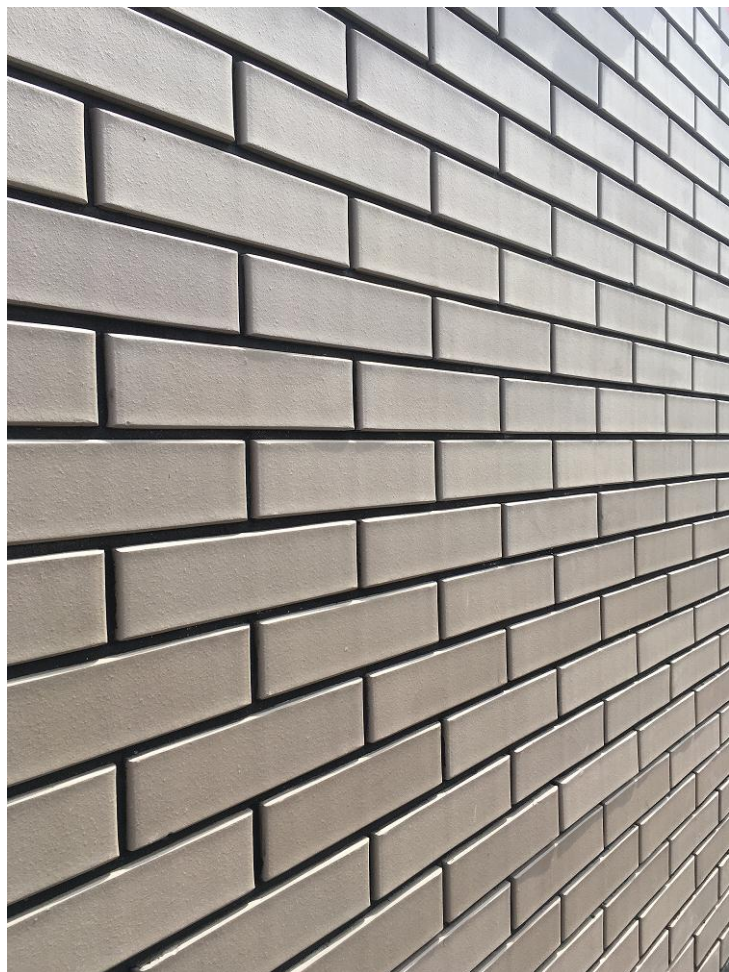

Применение